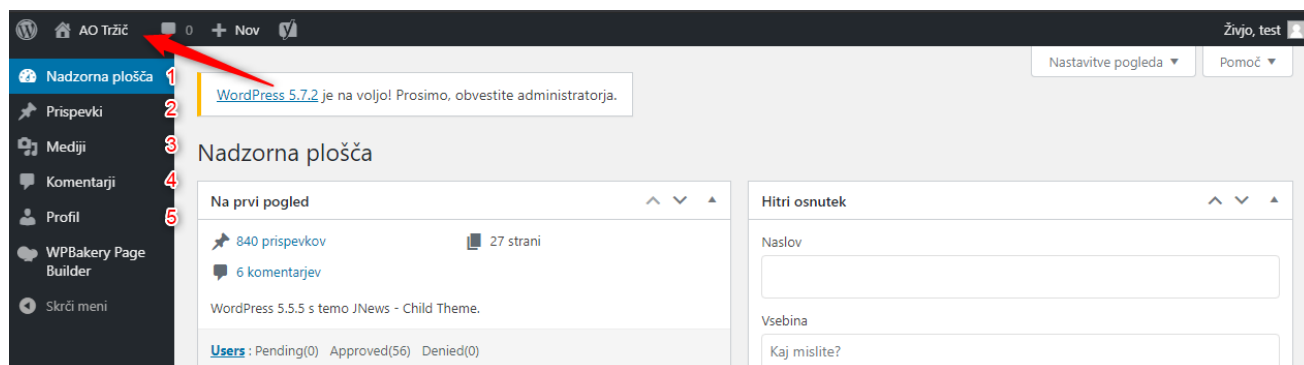

Moj profil

Po uspešnem vpisu vas preusmeri v vaš profil.

V primeru, da želite iz domače strani dostopiti do svojega profila se pomaknete na zavihek Moj AO in kliknete »Moj profil«

Na domačo stran se vrnete s klikom na »AO Tržič«

1. **Nadzorna plošča**
  Prikaz vseh novosti, komentarjev in ostalih osnovnih informacij o spletni strani
2. **Prispevki**
  S klikom na zavihek prispevki dostopate do vseh prispevkov na spletni strani, urejate pa lahko zgolj svoje, tako objavljene prispevke kot osnutke, prav tako tam lahko dodate nov prispevek.
3. **Mediji**
  Pod zavihkom mediji je prikaz vseh vaših naloženih fotografij in videoposnetkov
4. **Komentarji**
  Prikaz vseh komentarjev na spletni strani
5. **Profil**
  Pod zavihkom »profil« lahko urejate svoje podatke (kontaktne informacije, slika, geslo, staž, barve...)