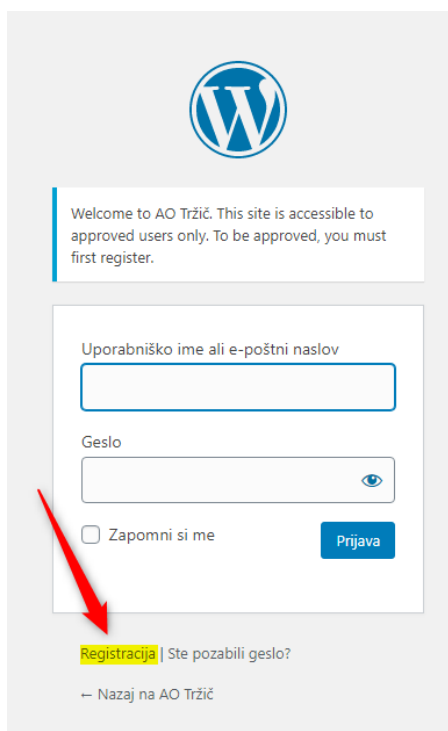

## Spletna stran AO Tržič – navodila za nove uporabnike

### Registracija novega uporabnika

#### 1. Opcija

Registracija novega uporabnika se izvede s klikom na zavihek »Nov uporabnik«. Do zavihka dostopite v meniju, s pomikom miške na »Moj AO« -> »Moj profil«

#### 2. Opcija

S pomikom miške na »Moj AO« in klikom na »Moj profil«, kjer boste preusmerjeni na stran za vpis. Kliknete »Registracija«

Preusmerjeni boste na stran kjer vpišete vaše željeno uporabniško ime in e-naslov, geslo dobite na mail po uspešni odobritvi administratorja.